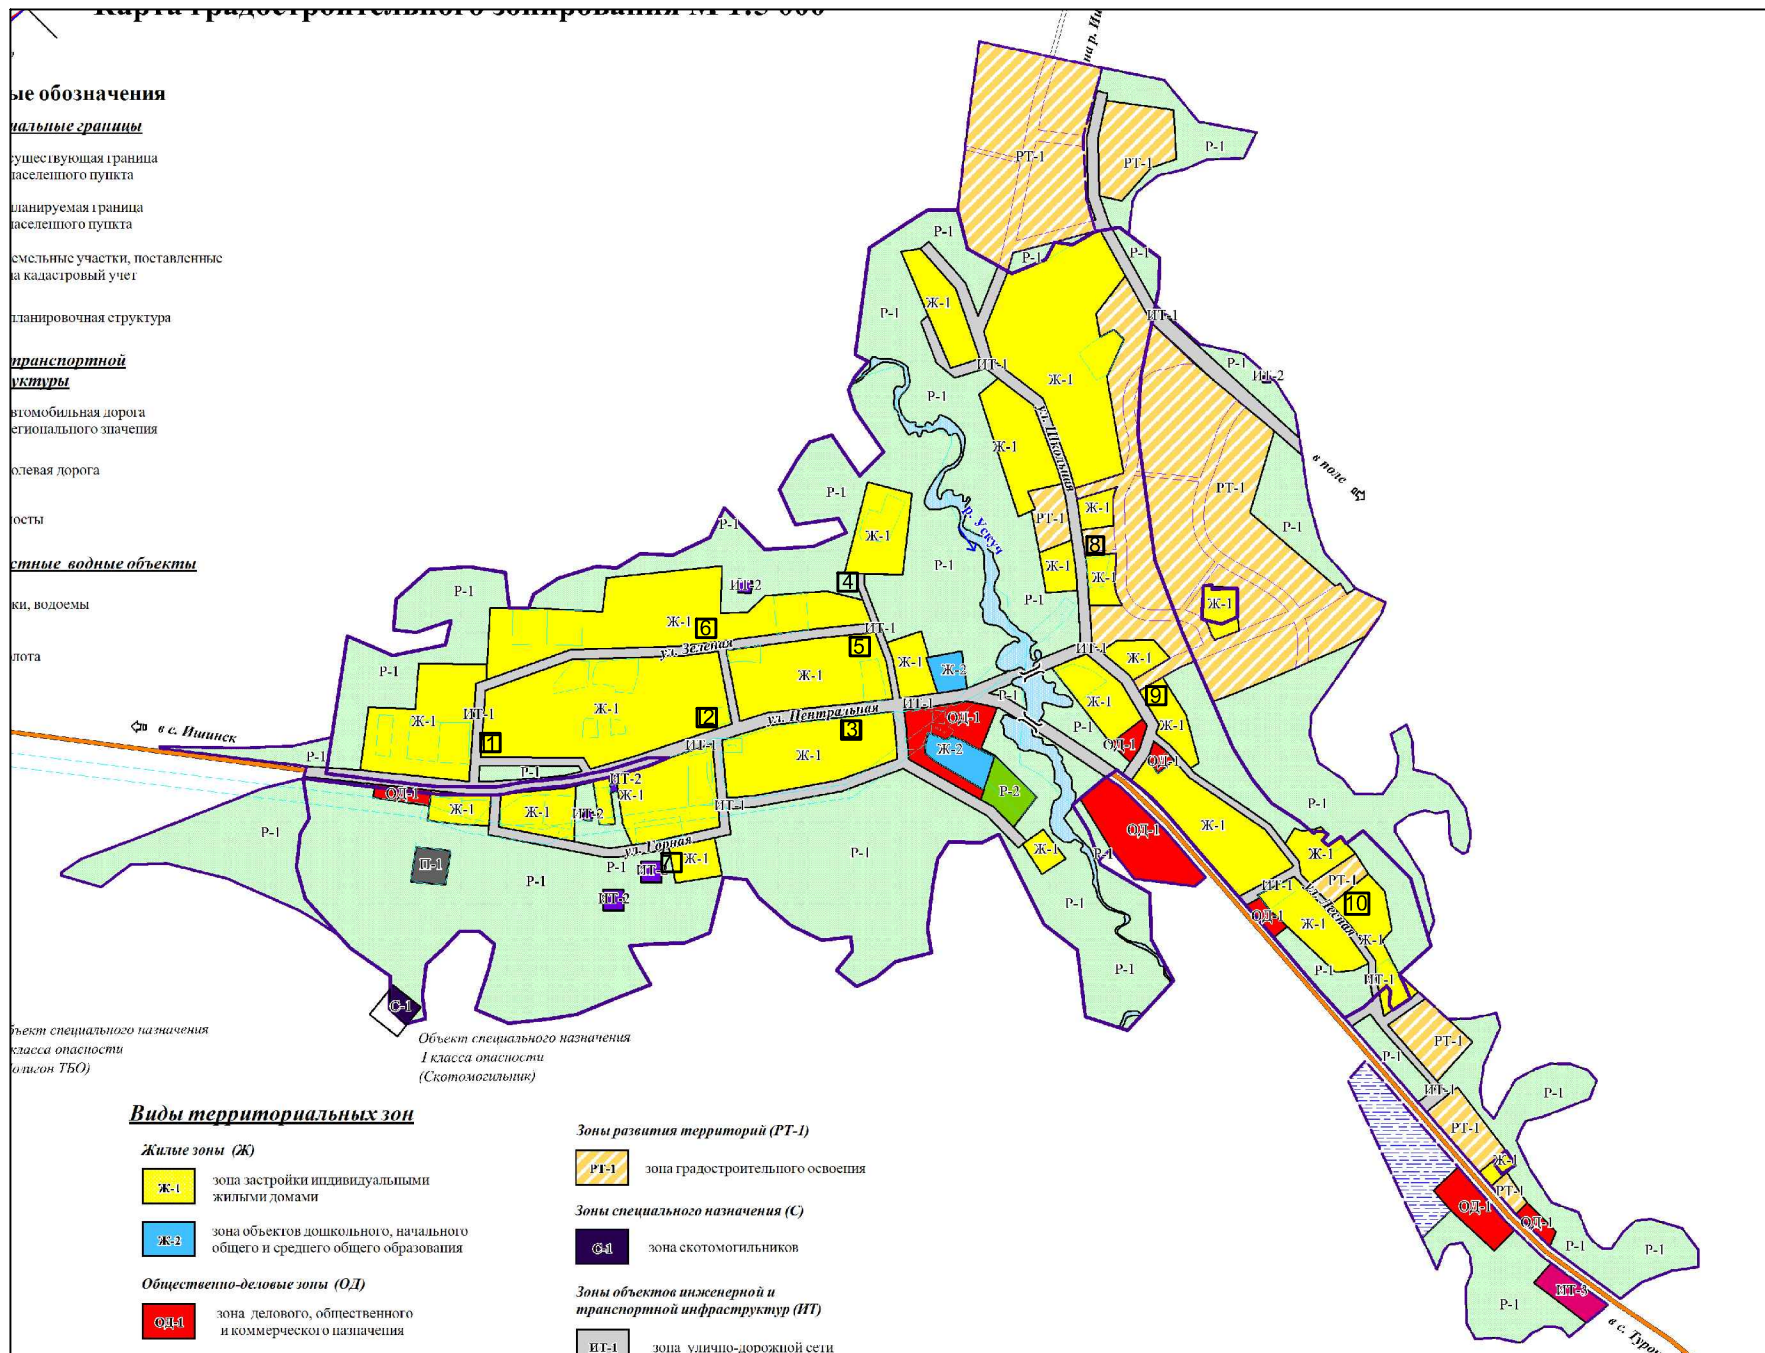

## Схема размещения контейнерных площадок на территории муниципального образования с.Ускуп

□ - Место установки контейнерной площадки

Изм	Лист	№ докум.	Подп.	Дата	Карта-схема размещения контейнерных площадок	Стация	Лист	Листов
Разраб.						ЭП	10	20
					с. Ускуп			